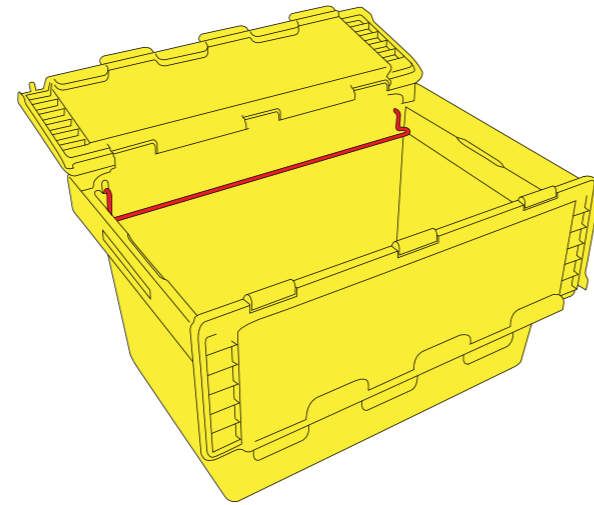

EINFACH GELB. DIE SICHERE:

»DMS Profi Box«

Seit 20 Jahren setzt die DMS bei komplexen Umzügen auf die stabilen Kunststoff-Behälter. Jetzt sind diese auch für Privatkunden verfügbar. Die »DMS Profi Box« ist ein besonders hochwertiges Verpackungsmittel für sensible Umzugsgüter. Durch eine Einweg-Plombe ist der Schutz vor unbefugtem Zugriff gewährleistet. Der Behälter erreichte durch seinen hohen Standard außerdem die versicherungstechnische Freigabe für Paketdienste und Spediteure. Gute Gründe also für die Wahl der »DMS Profi Box« bei Umzug und Lagerung.

UNSER ANGEBOT FÜR SIE

- → bequeme Anlieferung & Abholung durch DMS-Betrieb
- → kostengünstige Miete der »DMS Profi Boxen«
- → Einsatz auch bei Umzügen mit der DMS
- → Einlagerung der gefüllten Boxen

Fragen Sie Ihren DMS-Betrieb nach den Optionen.

DMS Profi Box	
	Typ B1
Außenmaße oben	610 x 400 mm
Außenmaße unten	505 x 335 mm
Höhe außen	340 mm
Fassungsvermögen	58 l
Inhaltsbelastung	35 kg
maximale Deckelbelastung	200 kg

TECHNISCHE EIGENSCHAFTEN

- → stabiler Kunststoff für hohe Langlebigkeit
- → besonders verstärkte Deckel-Elemente
- → mehrere gefüllte Boxen übereinander stapelbar
- → leere Boxen platzsparend stapelbar
- → Bügel zur Aufhängung von Hängeregistern
- → handliche Abmessungen für komfortablen Transport
- → temperaturbeständig von -20 bis +90 Grad Celsius