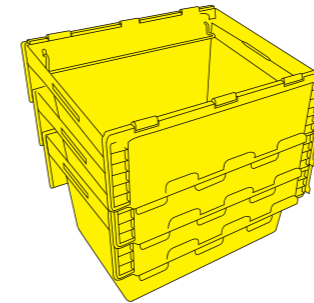

ÖKOLOGISCHE VORTEILE

- → über 500 Mal wiederverwendbar
- → vollständig recyclebar
- → lebensmittelecht

**Einlagerung
mit Service.**

Sicherer Umzug.